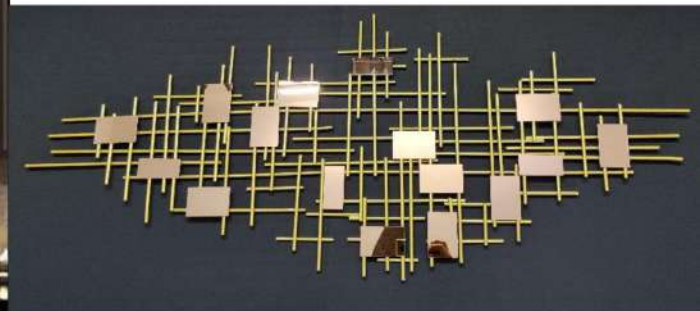

Aria Wall Decor 6

SKU: 010014 | Size: 130 x 60 cm