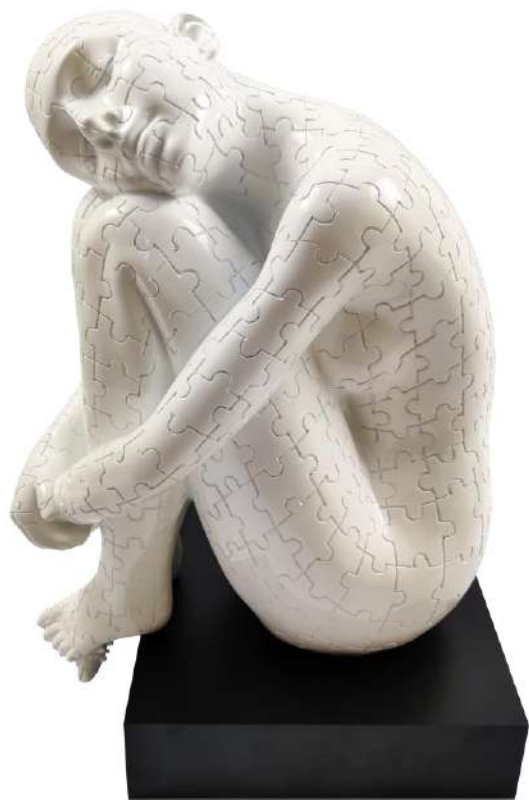

## DUSK VASE

SKU:060008

Size: 20w x 28h x 10d cm

## DUSK VASE

SKU:060008

Size: 24w x 20h x 20d cm

## GOLD TOUCH VASE

SKU:060013 Size: 1) 26h x 10d cm  
2) 18h x 10d cm