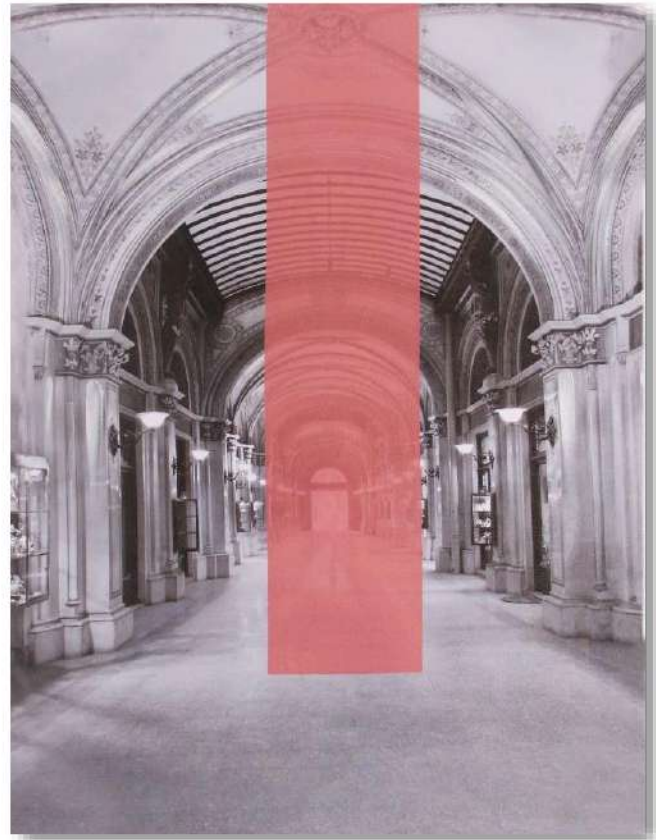

THE RED ART

SKU:020019

Size : 45 width x 60 ht cm