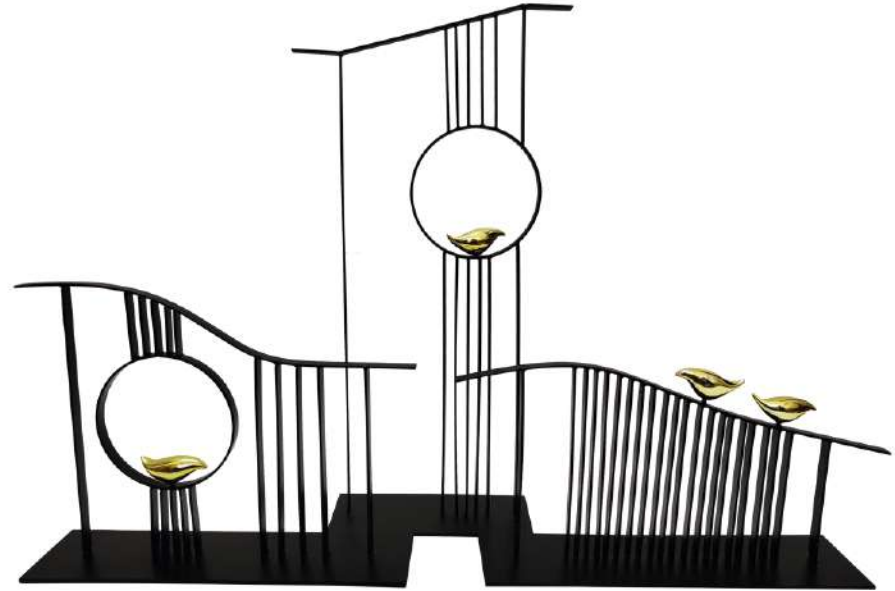

## TRANSPARENT FREEDOM FLY

SKU:050038

Size: 41w x 21d cm

## INTROSPECTION HOME DECOR

SKU:050015

Size: 70w x 23h x 14d cm

## **GOLDEN DRAGON FLY BLUE BASE (SET OF 2)**

SKU:050036

Size: 1) 20w x 16d x 16h cms 2)20w x 20d x 18h cms