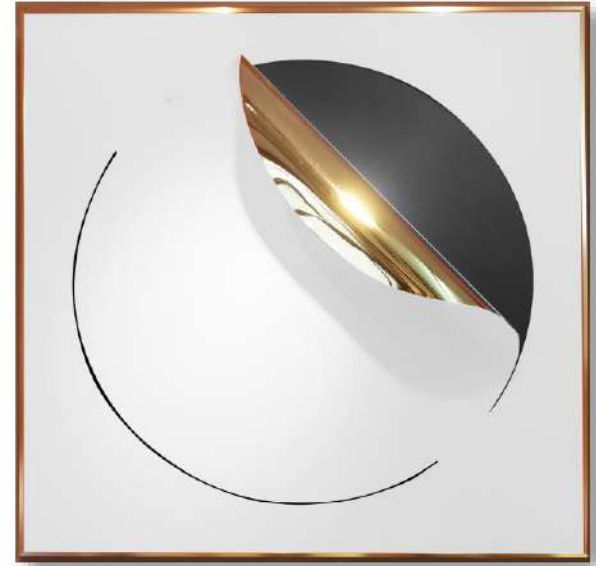

## Magnifico square 11

SKU:020013 | Size: 80 x 80 cm